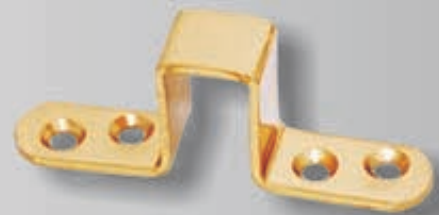

okenní skoba