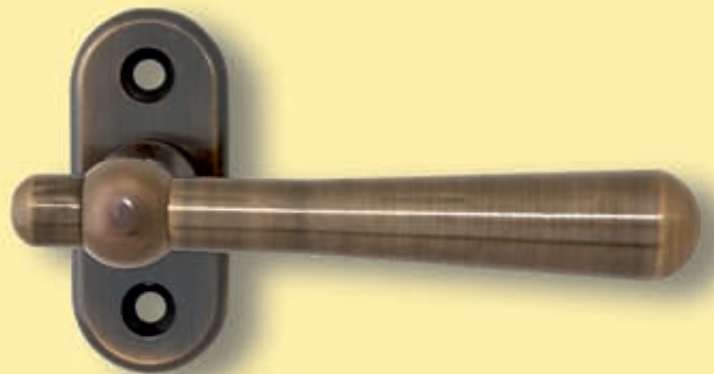

KATALOG

*interiérové a exteriérové
kování
bezpečnostní kování*

Bernat Mounting a.s.

- přídavné bezpečnostní kování Tradition
- přídavné K1 Tradition
- vnitřní štítek Tradition

- přídavné bezpečnostní kování Casual
- přídavné K1 Casual
- vnitřní štítek Casual

- přídavné bezpečnostní kování Individual
- přídavné K1 Individual
- vnitřní štítek Individual

- přídavná bezpečnostní rozeta + vnitřní rozeta

bezpečnostní klika
long verze

bezpečnostní kování
+ madlo

bezpečnostní kování K2
s pružnou krytkou