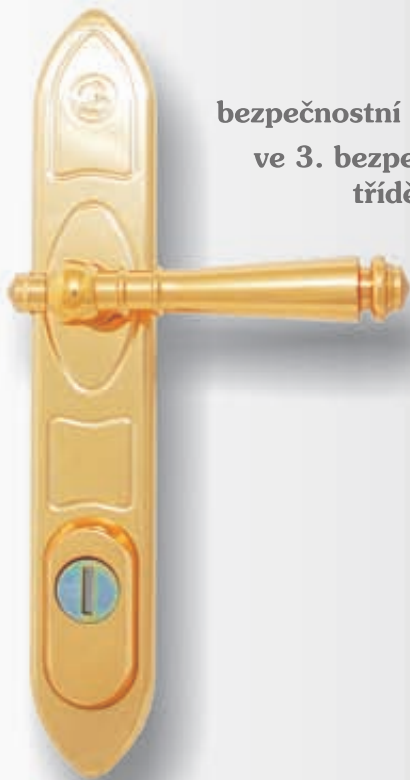

- přídavné bezpečnostní kování Individual
- přídavné K1 Individual
- vnitřní štítek Individual

- přídavná bezpečnostní rozeta + vnitřní rozeta

bezpečnostní klika
long verze

bezpečnostní kování
+ madlo

bezpečnostní kování K2
s pružnou krytkou

dveřní kování
štítové
Rustic

okenní rozvora
Rustic

okenní oliva
Rustic

okenní půloliva
Rustic

podložka k bezpečnostnímu
kování 5 mm, 10 mm

euro sada

NOVINKY
NOVINKY

**bezpečnostní kování K1
ve 3. bezpečnostní
třídě**

**bezpečnostní kování
ve 3. bezpečnostní
třídě**

**dveřní kování
štítové
- bez pružiny
- s pružinou**

**kování
průchozí
k prošroubování**

TR

euro klika

okenní rozvora

oliva euro

okenní oliva