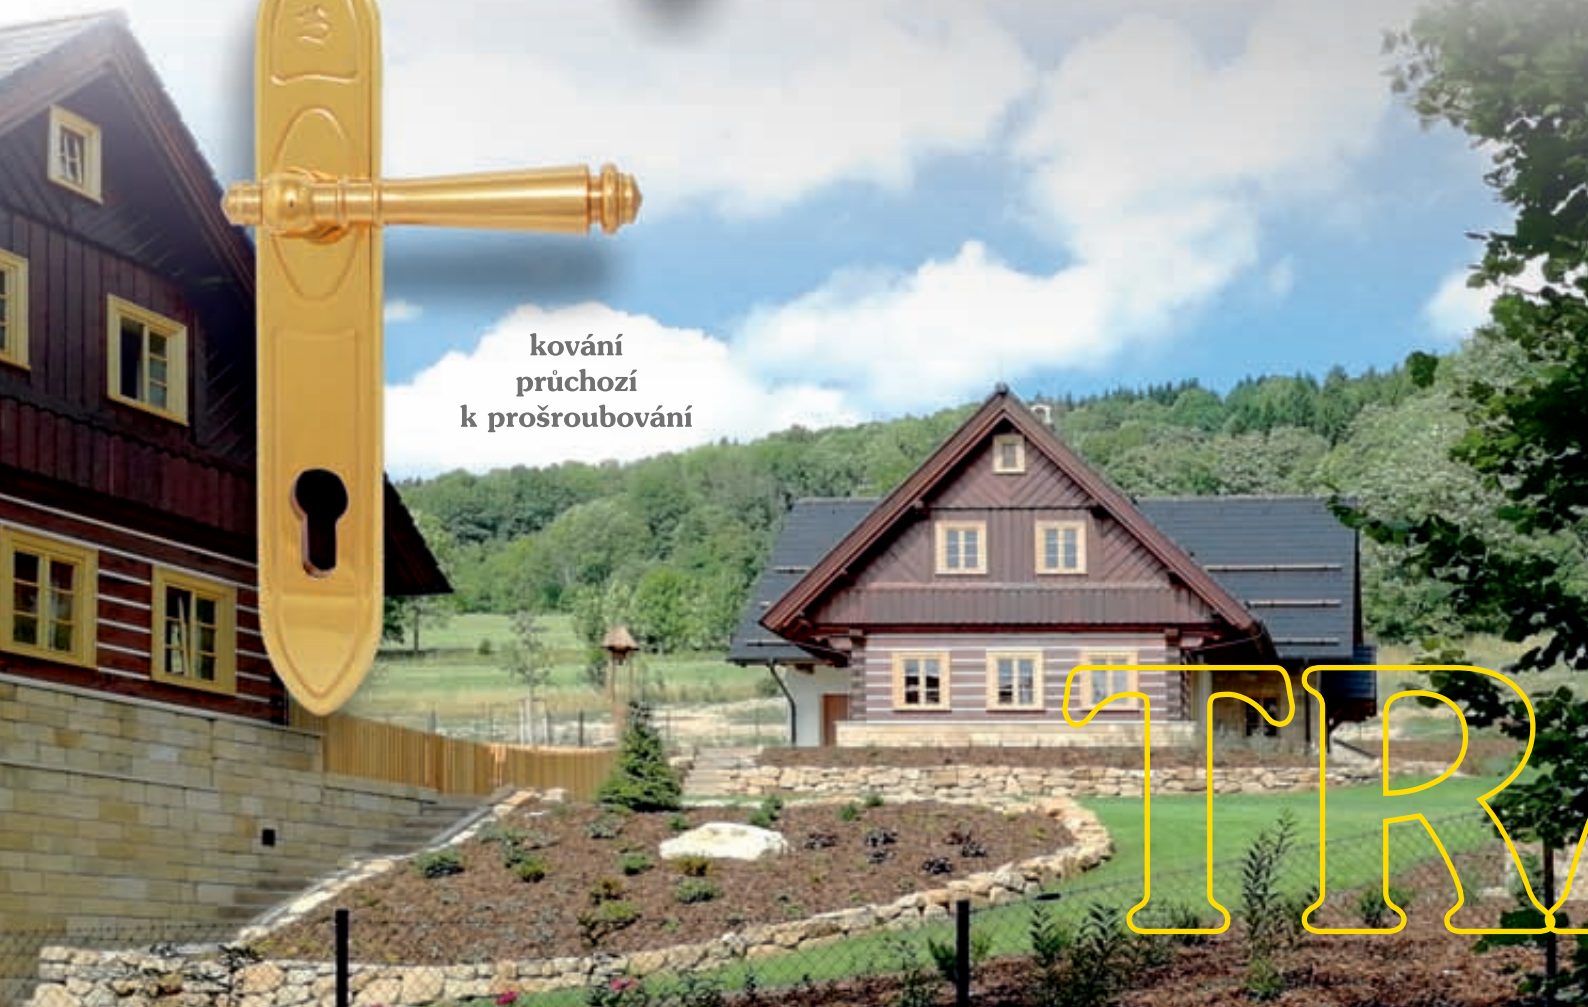

**kování
průchozí
k prošroubování**