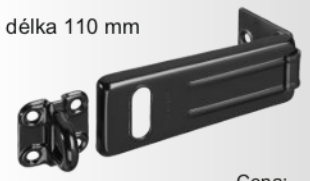

Petlice ocelová černá

- délka 110 mm

Cena:
70 Kč

obj.k.: 704EURDBLK.01

Další zvýhodněné produkty

Zavírače Smart